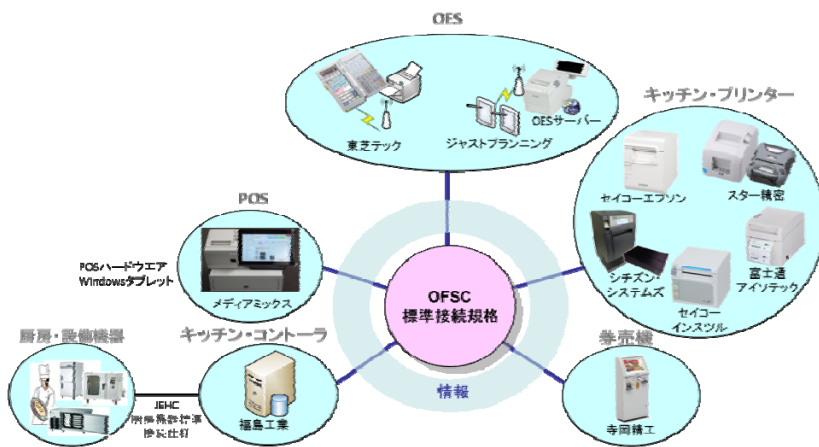

「HCJ2014 国際ホテル・レストラン・ショー」において、 JEHC「業務用厨房機器標準通信仕様書」を紹介しました！」

一般社団法人日本エレクトロヒートセンター（以下、JEHC）では、去る2月18日から2月21日まで東京ビッグサイトにて開催されました「HCJ2014 国際ホテル・レストラン・ショー」の一般社団法人オープン・フードサービス・システム・コンソーシアム（以下、OFSC）様ブース、「OFSC標準接続規格で“スマートなレストランを！”」に企画協力いたしました。会場では、OFSC様が公開している外食店舗ITシステムの標準接続規格を実装したシステムとJEHCが開発した「業務用厨房機器標準通信仕様書」による電化厨房機器の連動をデモンストレーションしました。

1. OFSC 標準接続規格を実装した店舗システム

「OFSC 標準接続規格（以下、標準接続規格）」は、プリンターなどの機器と OES（オーダーエントリーシステム）間、OES と POS 間など、外食企業で活用されている機器やシステムを接続するための規格です。「標準接続規格」準拠の製品であれば、

外食企業がそれぞれに最適な製品を選んで、組み合わせることが可能になります。また、部分的な入れ替えや、新旧機器の混在なども可能となり、投資対効果を高めることができます。

IT 企業にとっても、さまざまな企業の製品どうしを繋ぐためのインターフェイスを「標準接続規格」1つにすることができ、開発費の削減につながります。デモンストレーションは、次の通りです。OES は、ジャストプランニング製と東芝テック製の2機種が標準接続規格で

HCJ2014 デモンストレーション・システム

同時に接続されています。ジャストプランニング製の OES には、キッチンプリンターとして、セイコーエプソン製、スター精密製、シチズン・システムズ製、富士通アイソテック製、セイコーインスツル製のメーカー5社のプリンターが同じ接続仕様、すなわち「標準接続規格」でつながり、オーダー伝票を印刷します。また、寺岡精工製の券売機が接続されています。券売機は、オーダー入力端末の役割もはたし、OES のキッチンプリンターから伝票を出力します。そして、オーダー伝票印刷と同時に、福島工業製キッチンコントローラにオーダー情報が送られ、一般社団法人日本エレクトロヒートセンター（JEHC）が開発した標準規格により接続された厨房機器と連携します。この内容につきましては、裏面に記載しております。OES に蓄えられたオーダーデータは、会計時に「標準接続規格」で接続され、メディアミックス製ソフトウェアを搭載した Windows タブレットの POS から呼び出され、お客様に会計金額などをお知らせし、会計を行います。

(ご協賛: 東京エレクトロン デバイス株式会社)

3. 「オーダーエントリーをつないでみたら・・・」(POS/OESと厨房機器の連携)

外食店舗を想定し、スチームコンベクションオーブンの「運転メニュー変更」、プラストチラーの「設定変更+予冷運転開始」、業務用冷蔵庫の「下処理食材在庫管理」をデモンストレーションしました。JEHC「業務用厨房機器標準通信仕様書」を活用し、制御性に優れた電化厨房機器の新たなアピールポイントとして期待されています。