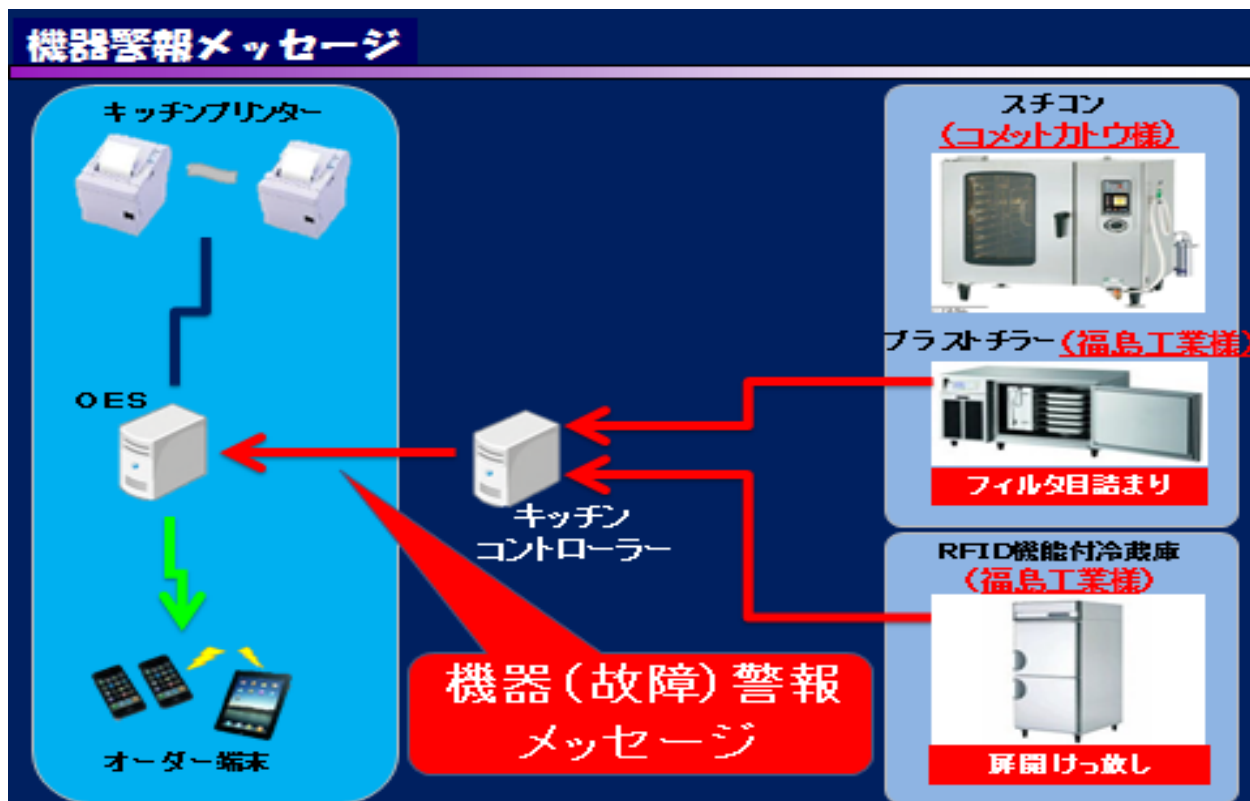

なお、今回はデモンストレーションいたしませんでしたが、下図のように、「機器(故障)警報メッセージ」をハンディターミナルへ通知することも可能にし、迅速な厨房機器の復旧により、安全・安心な食事の提供が行えます。

今後の、JEHC「業務用厨房機器標準通信仕様書」にご期待ください！

以上