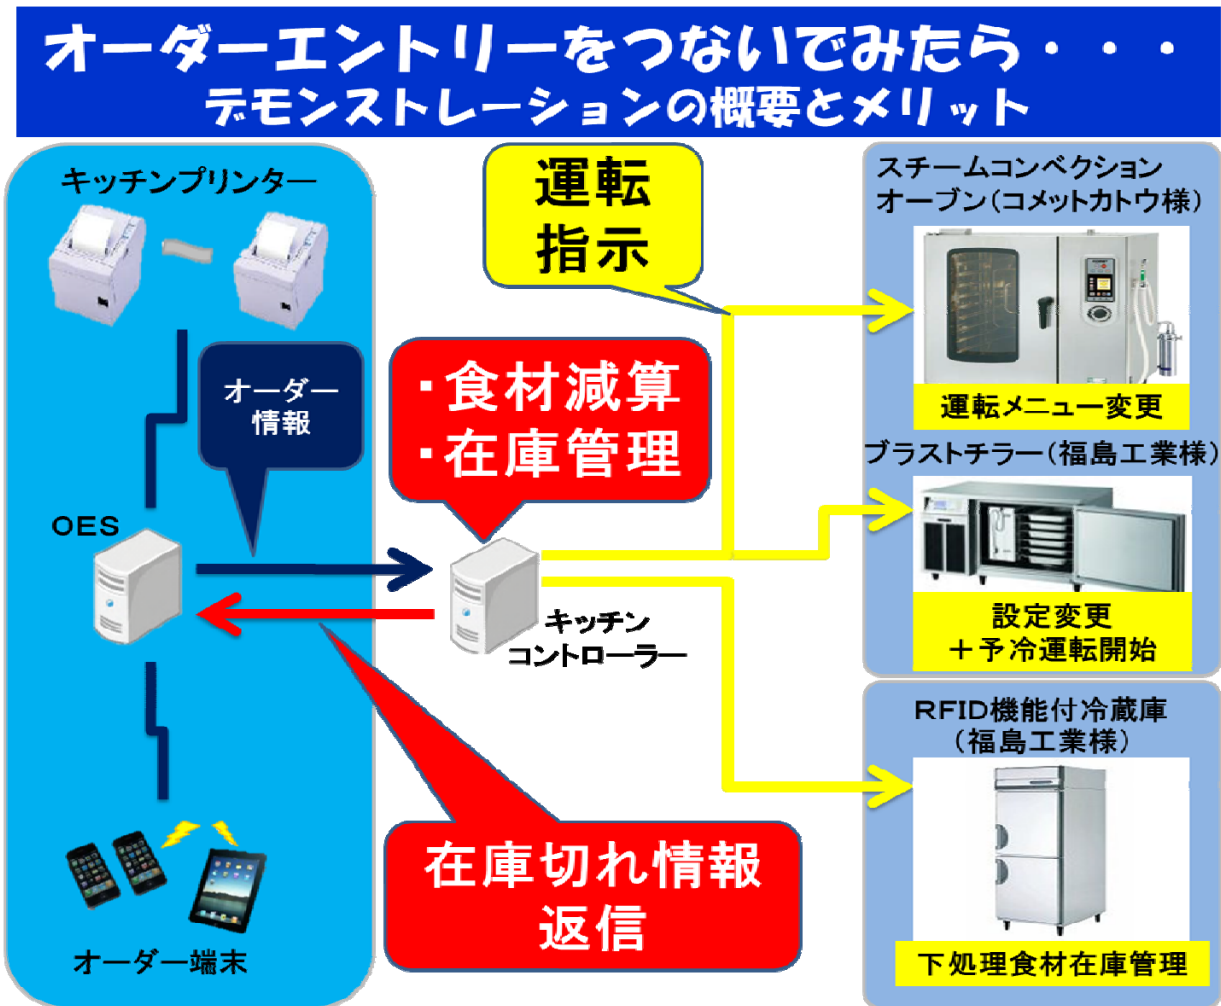

1. OFSC 標準接続規格を実装した店舗システム

「OFSC 標準接続規格（以下、標準接続規格）」は、プリンターなどの機器と OES（オーダーエントリーシステム）間、OES と POS 間など、外食企業で活用されている機器やシステムを接続するための規格です。「標準接続規格」準拠の製品であれば、

外食企業がそれぞれに最適な製品を選んで、組み合わせることが可能になります。また、部分的な入れ替えや、新旧機器の混在なども可能となり、投資対効果を高めることができます。

IT 企業にとっても、さまざまな企業の製品どうしを繋ぐためのインターフェイスを「標準接続規格」1つにすることができ、開発費の削減につながります。デモンストレーションは、次の通りです。OES は、ジャストプランニング製と東芝テック製の2機種が標準接続規格で

HCJ2014 デモンストレーション・システム

同時に接続されています。ジャストプランニング製の OES には、キッチンプリンターとして、セイコーエプソン製、スター精密製、シチズン・システムズ製、富士通アイソテック製、セイコーインスツル製のメーカー5社のプリンターが同じ接続仕様、すなわち「標準接続規格」でつながり、オーダー伝票を印刷します。また、寺岡精工製の券売機が接続されています。券売機は、オーダー入力端末の役割もはたし、OES のキッチンプリンターから伝票を出力します。そして、オーダー伝票印刷と同時に、福島工業製キッチンコントローラにオーダー情報が送られ、一般社団法人日本エレクトロヒートセンター（JEHC）が開発した標準規格により接続された厨房機器と連携します。この内容につきましては、裏面に記載しております。OES に蓄えられたオーダーデータは、会計時に「標準接続規格」で接続され、メディアミックス製ソフトウェアを搭載した Windows タブレットの POS から呼び出され、お客様に会計金額などをお知らせし、会計を行います。

2. インタラクティブ・デジタルサイネージ(電子看板)

もはや動かない看板はつまらない、いつも同じ動きの看板も退屈です。モーションセンサー(Kinect for Windows)を用いて、人の動きを感知して動作を変える看板、インタラクティブ・デジタルサイネージに今年も挑戦しました。そして、今年度はデジタルハリウッドとコラボレーションで、東新宿の「海鮮三崎港イーストサイドスクエア店(株式会社京樽様)」にて好評稼働中です。当ブースに、そのクローンを設置してあります。実際に使えるクーポンもゲットできますので、是非ご体験ください。

(ご協賛: 東京エレクトロン デバイス株式会社)

3. 「オーダーエントリーをつないでみたら・・・」(POS/OESと厨房機器の連携)

外食店舗を想定し、スチームコンベクションオーブンの「運転メニュー変更」、プラストチラーの「設定変更+予冷運転開始」、業務用冷蔵庫の「下処理食材在庫管理」をデモンストレーションしました。JEHC「業務用厨房機器標準通信仕様書」を活用し、制御性に優れた電化厨房機器の新たなアピールポイントとして期待されています。